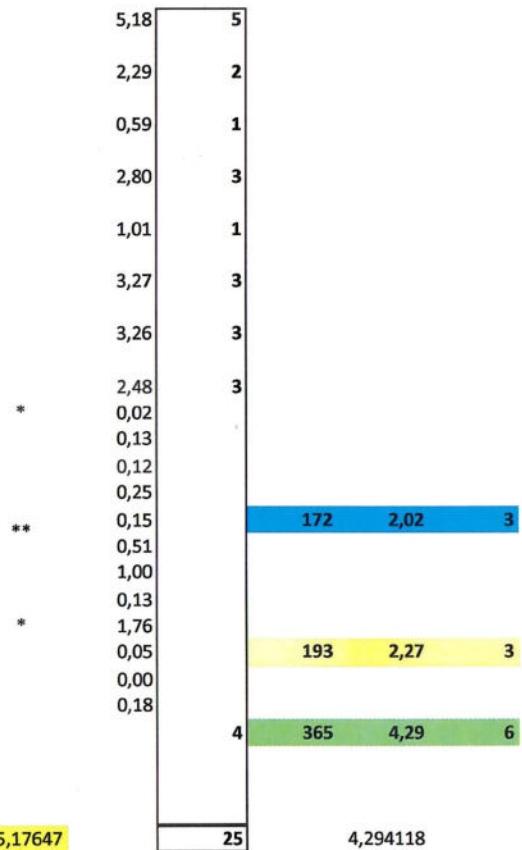

BIRETTANO 6/12/2024
MILEGARO 5

CHIUSURA TESSERAMENTO 2023

	tessere consegnate		soci iscritti
Sacile Ato Livenza	478		440
Caneva	200		195
Budoia	50		50
Roveredo	250		238
F. Grizzo - Pordenone	100		86
Zoppola	280		278
Splimbergo	300		277
ATLI Auser Insieme territoriale	224		211
Prog AUSER SPI Azzano		2	2
Montereale		15	11
Polcenigo		10	10
Aviano		30	21
Aviano Giais		13	13
Fontanafredda		43	43
Brugnera		90	85
AIR		15	11
SPI x san Vito		176	150
SPI x Spilimbergo		10	4
San Vito		10	0
San Vito		20	15
TOTALI	1882	434	2316
		iscritti al territoriale	365